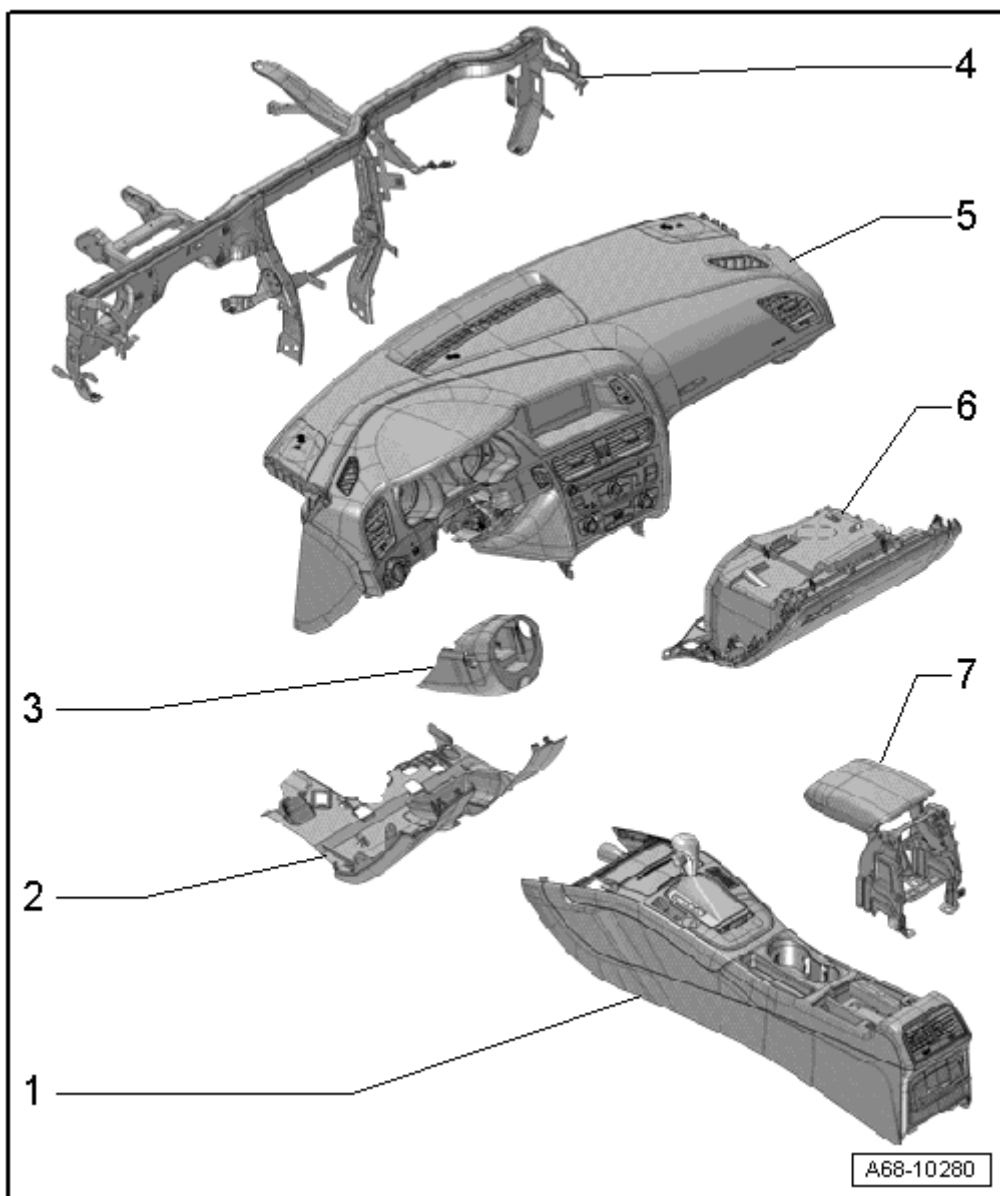

杂物箱/盖板一览

1 - 中控台

- q 装配一览 → [相关章节](#)
- q 拆卸和安装 → [相关章节](#)

2 - 驾驶员侧仪表板护板

- q 装配一览 → [相关章节](#)
- q 拆卸和安装 → [相关章节](#)

3 - 饰板

- q 用于转向柱开关模块 (SMLS)
- q 装配一览 → [相关章节](#)
- q 拆卸和安装上饰板 → [相关章节](#)
- q 拆卸和安装下饰板 → [相关章节](#)

4 - 中央管道

- q 用于仪表板
- q 装配一览 → [相关章节](#)
- q 拆卸和安装 → [相关章节](#)

5 - 仪表板

注意！

遵守有关燃爆式部件的安全规定 → [相关章节](#)。

q 装配一览
→ 相关章节

q 拆卸和安装 → 相关章节

6 - 手套箱